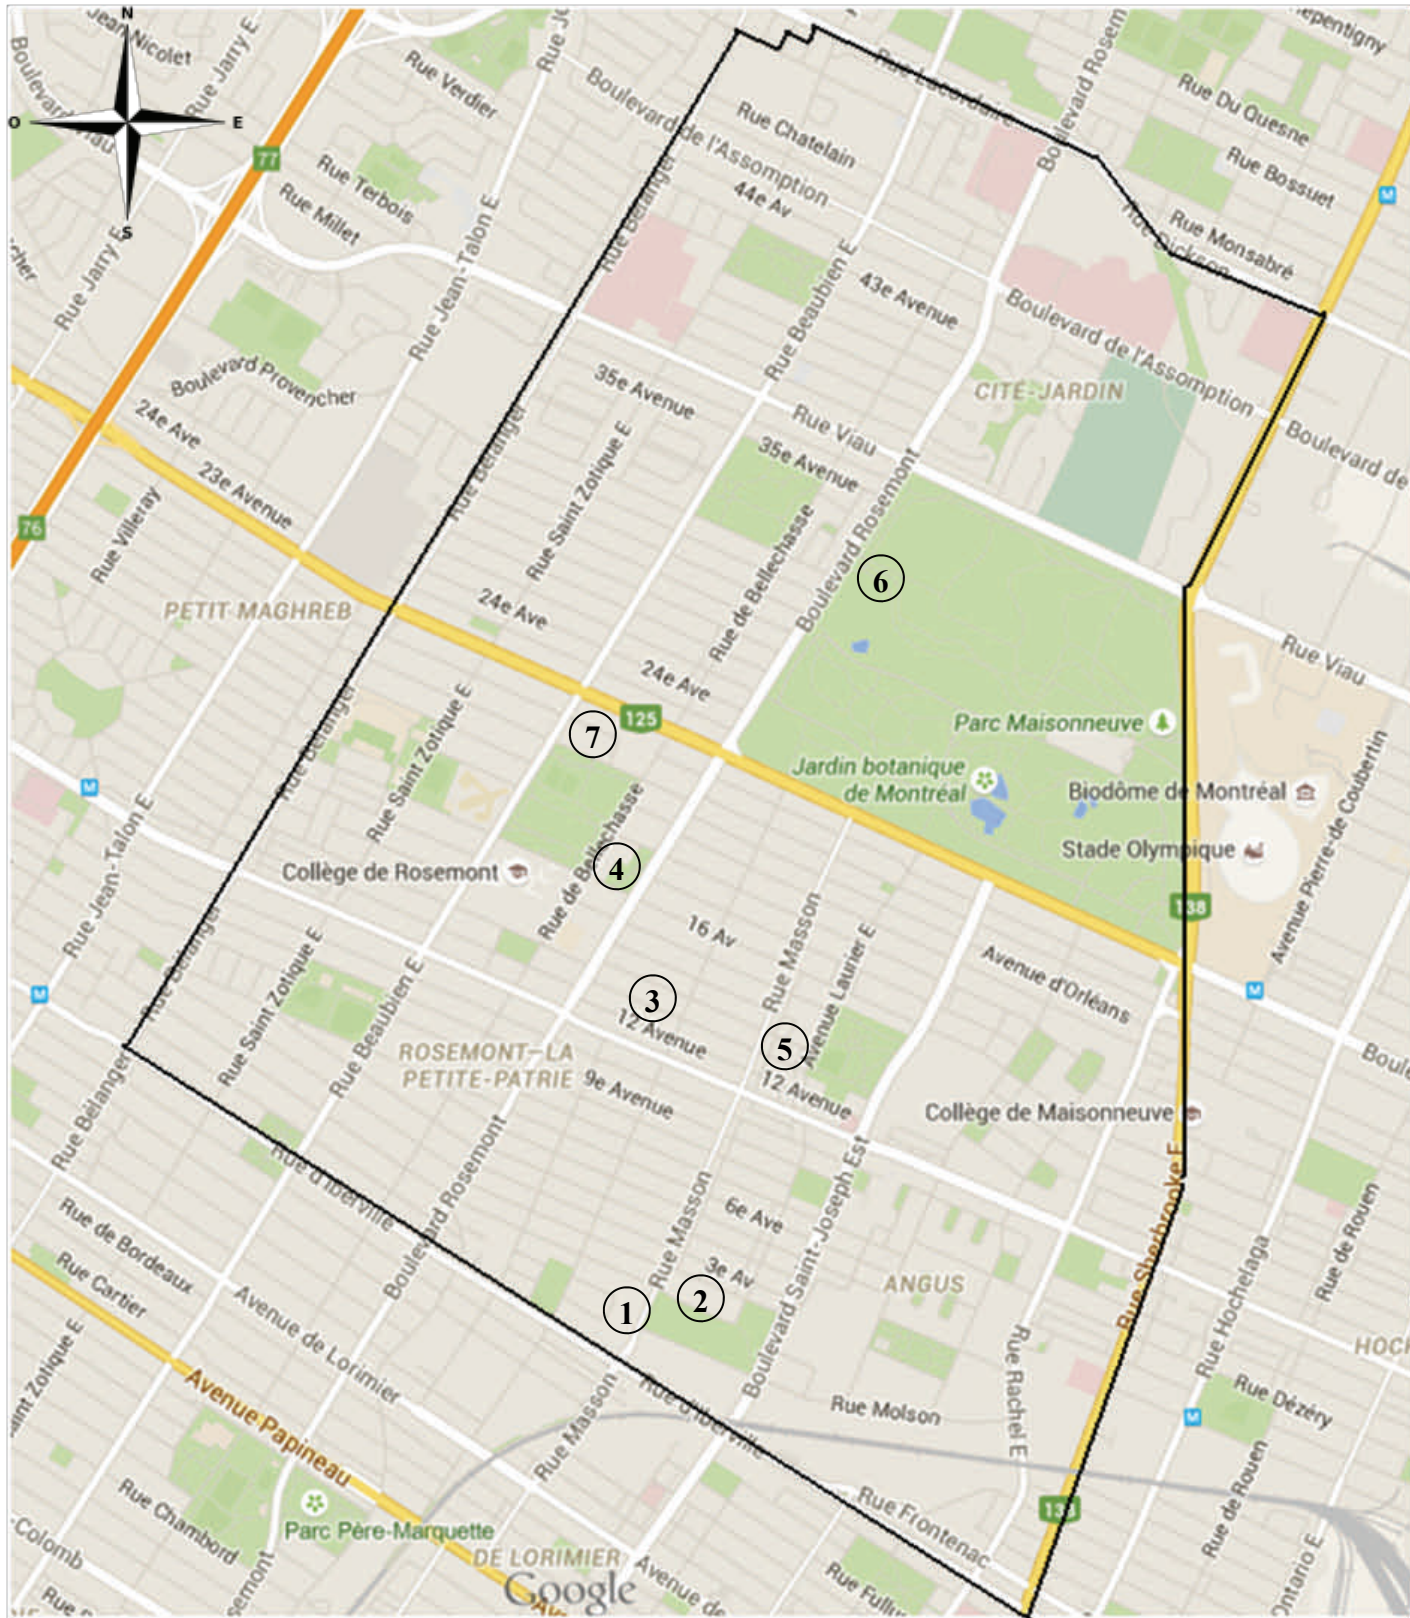

Situation géographique des jardins collectifs de Bouffe-Action de Rosemont

Légende:

- 1. Jardin Basile-Patenaude
- 2. Jardin de la 2e avenue
- 3. Jardin de l'Entre-Gens

- 4. Jardin Etienne-Desmarteau
- 5. Jardin Potager-Mobile
- 6. Jardin Rosemont
- 7. Jardin des habitations nouvelles avenues

— Délimitations du quartier Rosemont